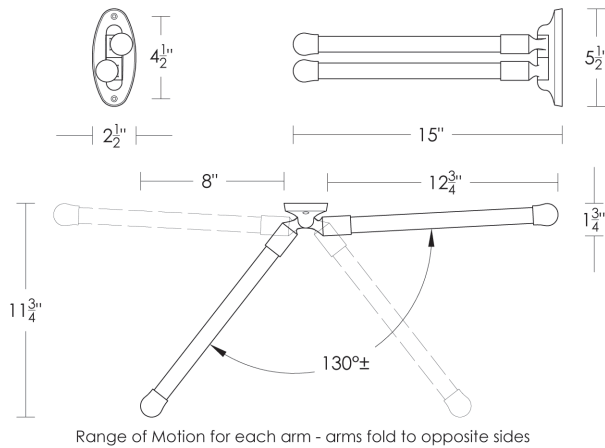

Length	Price 1	Price 2	Price 3	Price 4
12"w	\$185ea	\$220ea	\$255ea	\$330ea
18"w	\$220ea	\$255ea	\$285ea	\$385ea
24"w	\$255ea	\$285ea	\$320ea	\$465ea

Related Items: Swing Arm Towel Bar
Single [Glass] UA2096 BA
Single [Metal] UA2097 BA
Double [Glass] UA2098 BA

Swing Arm Metal Towel Bar	Price 1	Price 2	Price 3	Price 4
7/8" x 12"w UA2099-12 BA	\$495	\$565	\$625	\$715
7/8" x 18"w UA2099-18 BA	\$530	\$595	\$655	\$865
7/8" x 24"w UA2099-24 BA	\$575	\$655	\$695	\$965