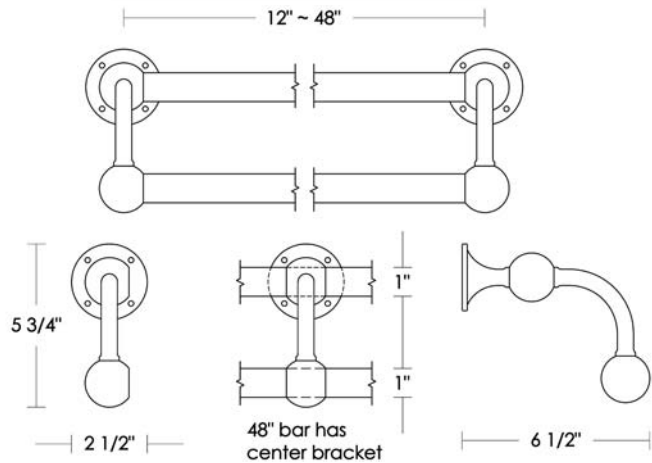

UA2008 SERIES

YALE CLUB DOUBLE TOWEL BAR

Price 1 Polished Brass

Price 2 Polished Chrome
Polished Nickel
Green Patina*
Brown Patina*

Price 3 Satin Nickel*
Architectural Bronze*
Statuary Brown*
Statuary Black*
Antique Brass*
Antique Nickel*

* Custom finishes not returnable

Notes Towel bar widths are center-to-center dimensions of mounting brackets.

48" Towel Bar includes center brackets.

Yale Club Double Glass Towel Bar	Overall Dimensions	Price 1	Price 2	Price 3
1" x 12"w UA2008-G12 BA (HBT 49)	5 1/2"h; 14 5/8"w; 6 1/2" proj.	\$420	\$555	\$630
1" x 18"w UA2008-G18 BA (HBT 49)	5 1/2"h; 20 5/8"w; 6 1/2" proj.	\$430	\$570	\$640
1" x 24"w UA2008-G24 BA (HBT 49)	5 1/2"h; 26 5/8"w; 6 1/2" proj.	\$440	\$580	\$650
1" x 30"w UA2008-G30 BA (HBT 49)	5 1/2"h; 32 5/8"w; 6 1/2" proj.	\$455	\$595	\$660
1" x 36"w UA2008-G36 BA (HBT 49)	5 1/2"h; 38 5/8"w; 6 1/2" proj.	\$465	\$605	\$675
1" x 48"w UA2008-G48 BA (HBT 49)	5 1/2"h; 50 5/8"w; 6 1/2" proj.	\$720	\$925	\$1030
Yale Club Double Metal Towel Bar	Overall Dimensions	Price 1	Price 2	Price 3
1" x 12"w UA2008-M12 BA	5 1/2"h; 14 5/8"w; 6 1/2" proj.	\$455	\$605	\$695
1" x 18"w UA2008-M18 BA	5 1/2"h; 20 5/8"w; 6 1/2" proj.	\$490	\$640	\$745
1" x 24"w UA2008-M24 BA	5 1/2"h; 26 5/8"w; 6 1/2" proj.	\$515	\$675	\$790
1" x 30"w UA2008-M30 BA	5 1/2"h; 32 5/8"w; 6 1/2" proj.	\$540	\$705	\$830
1" x 36"w UA2008-M36 BA	5 1/2"h; 38 5/8"w; 6 1/2" proj.	\$570	\$750	\$870
1" x 48"w UA2008-M48 BA	51/2"h; 50 5/8"w; 6 1/2" proj.	\$855	\$1120	\$1305