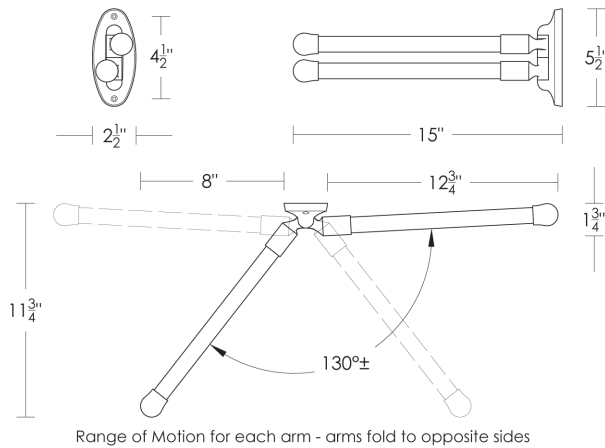

Length	Price 1	Price 2	Price 3	Price 4
12"w	\$185ea	\$220ea	\$255ea	\$330ea
18"w	\$220ea	\$255ea	\$285ea	\$385ea
24"w	\$255ea	\$285ea	\$320ea	\$465ea

Related Items: Swing Arm Towel Bar
Single [Glass] UA2096 BA
Single [Metal] UA2097 BA
Double [Glass] UA2098 BA

Swing Arm Metal Towel Bar	Price 1	Price 2	Price 3	Price 4
7/8" x 12"w UA2099-12 BA	\$465	\$530	\$590	\$685
7/8" x 18"w UA2099-18 BA	\$495	\$560	\$620	\$830
7/8" x 24"w UA2099-24 BA	\$530	\$620	\$655	\$930