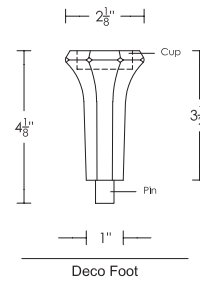

Cap & Foot Options

Cap	Bottom Cap or Foot	1.5" Glass Leg	1.5" Metal Leg	2" Metal Leg
 Mott Cap	w/  Mott Cap	UA2701 SL 1. \$810 2. \$885 3. \$940 4. \$1,035	UA2721 SL 1. \$840 2. \$995 3. \$1,195 4. \$1,375	UA2731 SL 1. \$1,190 2. \$1,355 3. \$1,565 4. \$1,880
 Crane Cap	w/  Crane Cap	UA2702 SL 1. \$810 2. \$885 3. \$940 4. \$1,035	UA2722 SL 1. \$840 2. \$995 3. \$1,195 4. \$1,375	UA2732 SL 1. \$1,190 2. \$1,355 3. \$1,565 4. \$1,880
 Deco Cap	w/  Deco Cap	UA2703 SL 1. \$810 2. \$885 3. \$940 4. \$1,035	UA2723 SL 1. \$840 2. \$995 3. \$1,195 4. \$1,375	UA2733 SL 1. \$1,190 2. \$1,355 3. \$1,565 4. \$1,880
 Deco Cap	w/  Deco Foot	UA2704 SL 1. \$810 2. \$885 3. \$940 4. \$1,035	UA2724 SL 1. \$840 2. \$995 3. \$1,195 4. \$1,375	UA2734 SL 1. \$1,190 2. \$1,355 3. \$1,565 4. \$1,880
 Mott Cap	w/  Mott Foot	UA2705 SL 1. \$810 2. \$885 3. \$940 4. \$1,035	UA2725 SL 1. \$840 2. \$995 3. \$1,195 4. \$1,375	UA2735 SL 1. \$1,190 2. \$1,355 3. \$1,565 4. \$1,880
 Crane Cap	w/  Mott Foot	UA2706 SL 1. \$810 2. \$885 3. \$940 4. \$1,035	UA2726 SL 1. \$840 2. \$995 3. \$1,195 4. \$1,375	UA2736 SL 1. \$1,190 2. \$1,355 3. \$1,565 4. \$1,880

Mott Cap

Crane Cap

Deco Cap

Mott Foot

Deco Foot

1.5"

2"

Metal Finishes