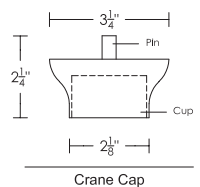

Cap & Foot Options

Cap	Bottom Cap or Foot	1.5" Glass Leg	1.5" Metal Leg	2" Metal Leg
 Mott Cap	w/  Mott Cap	UA2701 SL 1. \$810 2. \$885 3. \$940 4. \$1,035	UA2721 SL 1. \$840 2. \$995 3. \$1,195 4. \$1,375	UA2731 SL 1. \$1,190 2. \$1,355 3. \$1,565 4. \$1,880
 Crane Cap	w/  Crane Cap	UA2702 SL 1. \$810 2. \$885 3. \$940 4. \$1,035	UA2722 SL 1. \$840 2. \$995 3. \$1,195 4. \$1,375	UA2732 SL 1. \$1,190 2. \$1,355 3. \$1,565 4. \$1,880
 Deco Cap	w/  Deco Cap	UA2703 SL 1. \$810 2. \$885 3. \$940 4. \$1,035	UA2723 SL 1. \$840 2. \$995 3. \$1,195 4. \$1,375	UA2733 SL 1. \$1,190 2. \$1,355 3. \$1,565 4. \$1,880
 Deco Cap	w/  Deco Foot	UA2704 SL 1. \$810 2. \$885 3. \$940 4. \$1,035	UA2724 SL 1. \$840 2. \$995 3. \$1,195 4. \$1,375	UA2734 SL 1. \$1,190 2. \$1,355 3. \$1,565 4. \$1,880
 Mott Cap	w/  Mott Foot	UA2705 SL 1. \$810 2. \$885 3. \$940 4. \$1,035	UA2725 SL 1. \$840 2. \$995 3. \$1,195 4. \$1,375	UA2735 SL 1. \$1,190 2. \$1,355 3. \$1,565 4. \$1,880
 Crane Cap	w/  Mott Foot	UA2706 SL 1. \$810 2. \$885 3. \$940 4. \$1,035	UA2726 SL 1. \$840 2. \$995 3. \$1,195 4. \$1,375	UA2736 SL 1. \$1,190 2. \$1,355 3. \$1,565 4. \$1,880

Mott Cap

Crane Cap

Deco Cap

Mott Foot

Deco Foot

1.5"

2"

Metal Finishes