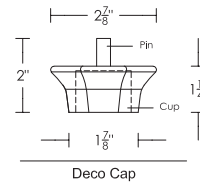

Cap & Foot Options

Cap	Bottom Cap or Foot	1.5" Glass Leg	1.5" Metal Leg	2" Metal Leg
 Mott Cap	w/  Mott Cap	UA2701 SL 1. \$810 2. \$885 3. \$940 4. \$1,035	UA2721 SL 1. \$840 2. \$995 3. \$1,195 4. \$1,375	UA2731 SL 1. \$1,190 2. \$1,355 3. \$1,565 4. \$1,880
 Crane Cap	w/  Crane Cap	UA2702 SL 1. \$810 2. \$885 3. \$940 4. \$1,035	UA2722 SL 1. \$840 2. \$995 3. \$1,195 4. \$1,375	UA2732 SL 1. \$1,190 2. \$1,355 3. \$1,565 4. \$1,880
 Deco Cap	w/  Deco Cap	UA2703 SL 1. \$810 2. \$885 3. \$940 4. \$1,035	UA2723 SL 1. \$840 2. \$995 3. \$1,195 4. \$1,375	UA2733 SL 1. \$1,190 2. \$1,355 3. \$1,565 4. \$1,880
 Deco Cap	w/  Deco Foot	UA2704 SL 1. \$810 2. \$885 3. \$940 4. \$1,035	UA2724 SL 1. \$840 2. \$995 3. \$1,195 4. \$1,375	UA2734 SL 1. \$1,190 2. \$1,355 3. \$1,565 4. \$1,880
 Mott Cap	w/  Mott Foot	UA2705 SL 1. \$810 2. \$885 3. \$940 4. \$1,035	UA2725 SL 1. \$840 2. \$995 3. \$1,195 4. \$1,375	UA2735 SL 1. \$1,190 2. \$1,355 3. \$1,565 4. \$1,880
 Crane Cap	w/  Mott Foot	UA2706 SL 1. \$810 2. \$885 3. \$940 4. \$1,035	UA2726 SL 1. \$840 2. \$995 3. \$1,195 4. \$1,375	UA2736 SL 1. \$1,190 2. \$1,355 3. \$1,565 4. \$1,880

Mott Cap

Crane Cap

Deco Cap

Mott Foot

Deco Foot

1.5"

2"

Metal Finishes