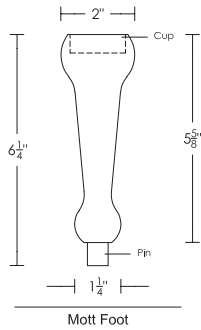

Cap & Foot Options

Cap	Bottom Cap or Foot	1.5" Glass Leg	1.5" Metal Leg	2" Metal Leg
 Mott Cap	w/  Mott Cap	UA2701 SL 1. \$810 2. \$885 3. \$940 4. \$1,035	UA2721 SL 1. \$840 2. \$995 3. \$1,195 4. \$1,375	UA2731 SL 1. \$1,190 2. \$1,355 3. \$1,565 4. \$1,880
 Crane Cap	w/  Crane Cap	UA2702 SL 1. \$810 2. \$885 3. \$940 4. \$1,035	UA2722 SL 1. \$840 2. \$995 3. \$1,195 4. \$1,375	UA2732 SL 1. \$1,190 2. \$1,355 3. \$1,565 4. \$1,880
 Deco Cap	w/  Deco Cap	UA2703 SL 1. \$810 2. \$885 3. \$940 4. \$1,035	UA2723 SL 1. \$840 2. \$995 3. \$1,195 4. \$1,375	UA2733 SL 1. \$1,190 2. \$1,355 3. \$1,565 4. \$1,880
 Deco Cap	w/  Deco Foot	UA2704 SL 1. \$810 2. \$885 3. \$940 4. \$1,035	UA2724 SL 1. \$840 2. \$995 3. \$1,195 4. \$1,375	UA2734 SL 1. \$1,190 2. \$1,355 3. \$1,565 4. \$1,880
 Mott Cap	w/  Mott Foot	UA2705 SL 1. \$810 2. \$885 3. \$940 4. \$1,035	UA2725 SL 1. \$840 2. \$995 3. \$1,195 4. \$1,375	UA2735 SL 1. \$1,190 2. \$1,355 3. \$1,565 4. \$1,880
 Crane Cap	w/  Mott Foot	UA2706 SL 1. \$810 2. \$885 3. \$940 4. \$1,035	UA2726 SL 1. \$840 2. \$995 3. \$1,195 4. \$1,375	UA2736 SL 1. \$1,190 2. \$1,355 3. \$1,565 4. \$1,880

Mott Cap

Crane Cap

Deco Cap

Mott Foot

Deco Foot

1.5"

2"

Metal Finishes