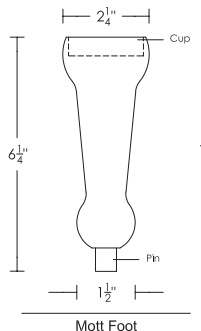

Cap & Foot Options

Cap	Bottom Cap or Foot	1.5" Glass Leg	1.5" Metal Leg	2" Metal Leg
 Mott Cap	w/  Mott Cap	UA2701 SL 1. \$810 2. \$885 3. \$940 4. \$1,035	UA2721 SL 1. \$840 2. \$995 3. \$1,195 4. \$1,375	UA2731 SL 1. \$1,190 2. \$1,355 3. \$1,565 4. \$1,880
 Crane Cap	w/  Crane Cap	UA2702 SL 1. \$810 2. \$885 3. \$940 4. \$1,035	UA2722 SL 1. \$840 2. \$995 3. \$1,195 4. \$1,375	UA2732 SL 1. \$1,190 2. \$1,355 3. \$1,565 4. \$1,880
 Deco Cap	w/  Deco Cap	UA2703 SL 1. \$810 2. \$885 3. \$940 4. \$1,035	UA2723 SL 1. \$840 2. \$995 3. \$1,195 4. \$1,375	UA2733 SL 1. \$1,190 2. \$1,355 3. \$1,565 4. \$1,880
 Deco Cap	w/  Deco Foot	UA2704 SL 1. \$810 2. \$885 3. \$940 4. \$1,035	UA2724 SL 1. \$840 2. \$995 3. \$1,195 4. \$1,375	UA2734 SL 1. \$1,190 2. \$1,355 3. \$1,565 4. \$1,880
 Mott Cap	w/  Mott Foot	UA2705 SL 1. \$810 2. \$885 3. \$940 4. \$1,035	UA2725 SL 1. \$840 2. \$995 3. \$1,195 4. \$1,375	UA2735 SL 1. \$1,190 2. \$1,355 3. \$1,565 4. \$1,880
 Crane Cap	w/  Mott Foot	UA2706 SL 1. \$810 2. \$885 3. \$940 4. \$1,035	UA2726 SL 1. \$840 2. \$995 3. \$1,195 4. \$1,375	UA2736 SL 1. \$1,190 2. \$1,355 3. \$1,565 4. \$1,880

Mott Cap

Crane Cap

Deco Cap

Mott Foot

Deco Foot

1.5"

2"

Metal Finishes