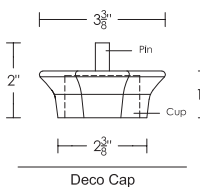

Cap & Foot Options

Cap	Bottom Cap or Foot	1.5" Glass Leg	1.5" Metal Leg	2" Metal Leg
 Mott Cap	w/  Mott Cap	UA2701 SL 1. \$810 2. \$885 3. \$940 4. \$1,035	UA2721 SL 1. \$840 2. \$995 3. \$1,195 4. \$1,375	UA2731 SL 1. \$1,190 2. \$1,355 3. \$1,565 4. \$1,880
 Crane Cap	w/  Crane Cap	UA2702 SL 1. \$810 2. \$885 3. \$940 4. \$1,035	UA2722 SL 1. \$840 2. \$995 3. \$1,195 4. \$1,375	UA2732 SL 1. \$1,190 2. \$1,355 3. \$1,565 4. \$1,880
 Deco Cap	w/  Deco Cap	UA2703 SL 1. \$810 2. \$885 3. \$940 4. \$1,035	UA2723 SL 1. \$840 2. \$995 3. \$1,195 4. \$1,375	UA2733 SL 1. \$1,190 2. \$1,355 3. \$1,565 4. \$1,880
 Deco Cap	w/  Deco Foot	UA2704 SL 1. \$810 2. \$885 3. \$940 4. \$1,035	UA2724 SL 1. \$840 2. \$995 3. \$1,195 4. \$1,375	UA2734 SL 1. \$1,190 2. \$1,355 3. \$1,565 4. \$1,880
 Mott Cap	w/  Mott Foot	UA2705 SL 1. \$810 2. \$885 3. \$940 4. \$1,035	UA2725 SL 1. \$840 2. \$995 3. \$1,195 4. \$1,375	UA2735 SL 1. \$1,190 2. \$1,355 3. \$1,565 4. \$1,880
 Crane Cap	w/  Mott Foot	UA2706 SL 1. \$810 2. \$885 3. \$940 4. \$1,035	UA2726 SL 1. \$840 2. \$995 3. \$1,195 4. \$1,375	UA2736 SL 1. \$1,190 2. \$1,355 3. \$1,565 4. \$1,880

Mott Cap

Crane Cap

Deco Cap

Mott Foot

Deco Foot

1.5"

2"

Metal Finishes