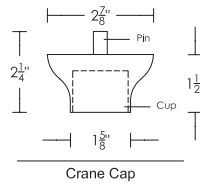

Cap & Foot Options

Cap	Bottom Cap or Foot	1.5" Glass Leg	1.5" Metal Leg	2" Metal Leg
 Mott Cap	w/  Mott Cap	UA2701 SL 1. \$810 2. \$885 3. \$940 4. \$1,035	UA2721 SL 1. \$840 2. \$995 3. \$1,195 4. \$1,375	UA2731 SL 1. \$1,190 2. \$1,355 3. \$1,565 4. \$1,880
 Crane Cap	w/  Crane Cap	UA2702 SL 1. \$810 2. \$885 3. \$940 4. \$1,035	UA2722 SL 1. \$840 2. \$995 3. \$1,195 4. \$1,375	UA2732 SL 1. \$1,190 2. \$1,355 3. \$1,565 4. \$1,880
 Deco Cap	w/  Deco Cap	UA2703 SL 1. \$810 2. \$885 3. \$940 4. \$1,035	UA2723 SL 1. \$840 2. \$995 3. \$1,195 4. \$1,375	UA2733 SL 1. \$1,190 2. \$1,355 3. \$1,565 4. \$1,880
 Deco Cap	w/  Deco Foot	UA2704 SL 1. \$810 2. \$885 3. \$940 4. \$1,035	UA2724 SL 1. \$840 2. \$995 3. \$1,195 4. \$1,375	UA2734 SL 1. \$1,190 2. \$1,355 3. \$1,565 4. \$1,880
 Mott Cap	w/  Mott Foot	UA2705 SL 1. \$810 2. \$885 3. \$940 4. \$1,035	UA2725 SL 1. \$840 2. \$995 3. \$1,195 4. \$1,375	UA2735 SL 1. \$1,190 2. \$1,355 3. \$1,565 4. \$1,880
 Crane Cap	w/  Mott Foot	UA2706 SL 1. \$810 2. \$885 3. \$940 4. \$1,035	UA2726 SL 1. \$840 2. \$995 3. \$1,195 4. \$1,375	UA2736 SL 1. \$1,190 2. \$1,355 3. \$1,565 4. \$1,880

Mott Cap

Crane Cap

Deco Cap

Mott Foot

Deco Foot

1.5"

2"

Metal Finishes