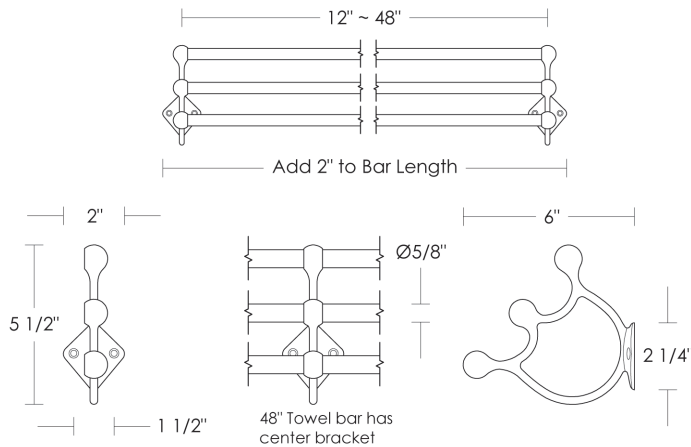

5/8"Ø Replacement Metal Towel Bars

Length	Price 1	Price 2	Price 3	Price 4
12"	\$165ea	\$195ea	\$220ea	\$305ea
18"	\$195ea	\$220ea	\$250ea	\$325ea
24"	\$250ea	\$275ea	\$295ea	\$350ea
36"	\$295ea	\$330ea	\$340ea	\$410ea
48"	\$310ea	\$360ea	\$390ea	\$435ea

1" Replacement Bracket

Center Bracket UA2103-C RP
End Bracket UA2103-E RP

- \$190ea Price 1
- \$230ea Price 2
- \$265ea Price 3
- \$295ea Price 4

Triple Metal Towel Bar	Overall Length	Price 1	Price 2	Price 3	Price 4
5/8" × 12"w UA2103-M12 BA	14"w	\$530	\$590	\$625	\$790
5/8" × 18"w UA2103-M18 BA	20"w	\$615	\$680	\$710	\$875
5/8" × 24"w UA2103-M24 BA	26"w	\$650	\$740	\$775	\$945
5/8" × 36"w UA2103-M36 BA	38"w	\$750	\$870	\$895	\$1,060
5/8" × 48"w UA2103-M48 BA	50"w	\$925	\$1,080	\$1,140	\$1,190